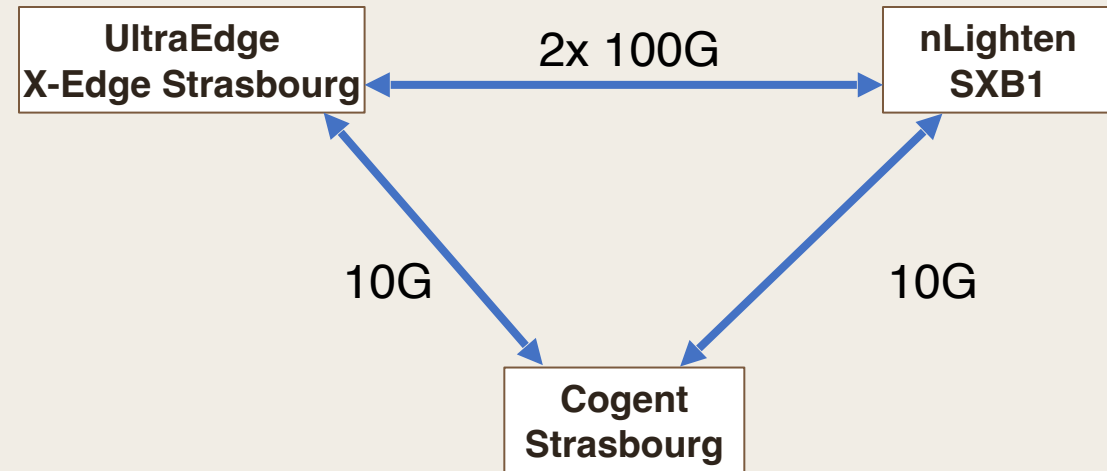

EuroRhine-IX

Un point d'échange local pour Strasbourg et le bassin Rhénan

***“S’isch wie e Stammtisch,
awer fir d’IP-Päckel.”***

Pourquoi un IX à Strasbourg ?

- **Trafic plus local** : beaucoup de transit IP disponible; peu d'interconnexion locale – les AS voyagent entre Paris, Frankfurt et la Suisse
- **Logique transfrontalière** : permettre aux AS des deux côtés du Rhin d'échanger du trafic
- **Cadre associatif** : EuroRhine IX est porté par l'association Stamm't'IX, neutre et indépendante. Elle vise aussi à favoriser les échanges au sein des acteurs des télécoms et sensibiliser le public aux problématiques de résilience et neutralité des réseaux.

Peer with us ! – AS35189 · 195.133.7.128/26 · 2001:7f8:af::/48
<https://er-ix.net>

2 PoPs, un LAN de peering, des RS

Lancement : 27/03/2026

POP 1 : UltraEdge X-Edge Strasbourg
Ports 10G / 100G (BYOO)

POP 2 : nLighten SXB1
Ports 10G / 100G (BYOO)

Avril 2026

POP 3 : Cogent Strasbourg
Ports 10G

Peer with us ! – AS35189 · 195.133.7.128/26 · 2001:7f8:af::/48
<https://er-ix.net>

Membres

Les premiers membres / crossconnect en cours

- Hivane AS34019
- Grifon AS204092
- OVH Cloud AS16276 (100G)
- Agora Calyce AS47833 (100G)
- Orne THD AS41114 (100G)
- Eurofiber AS35625
- Strong Blue AS210806
- DSNetwork AS48390
- DNS OARC AS112
- “The Autonomous Closet” AS44097
- “Un fameux breton” AS208627