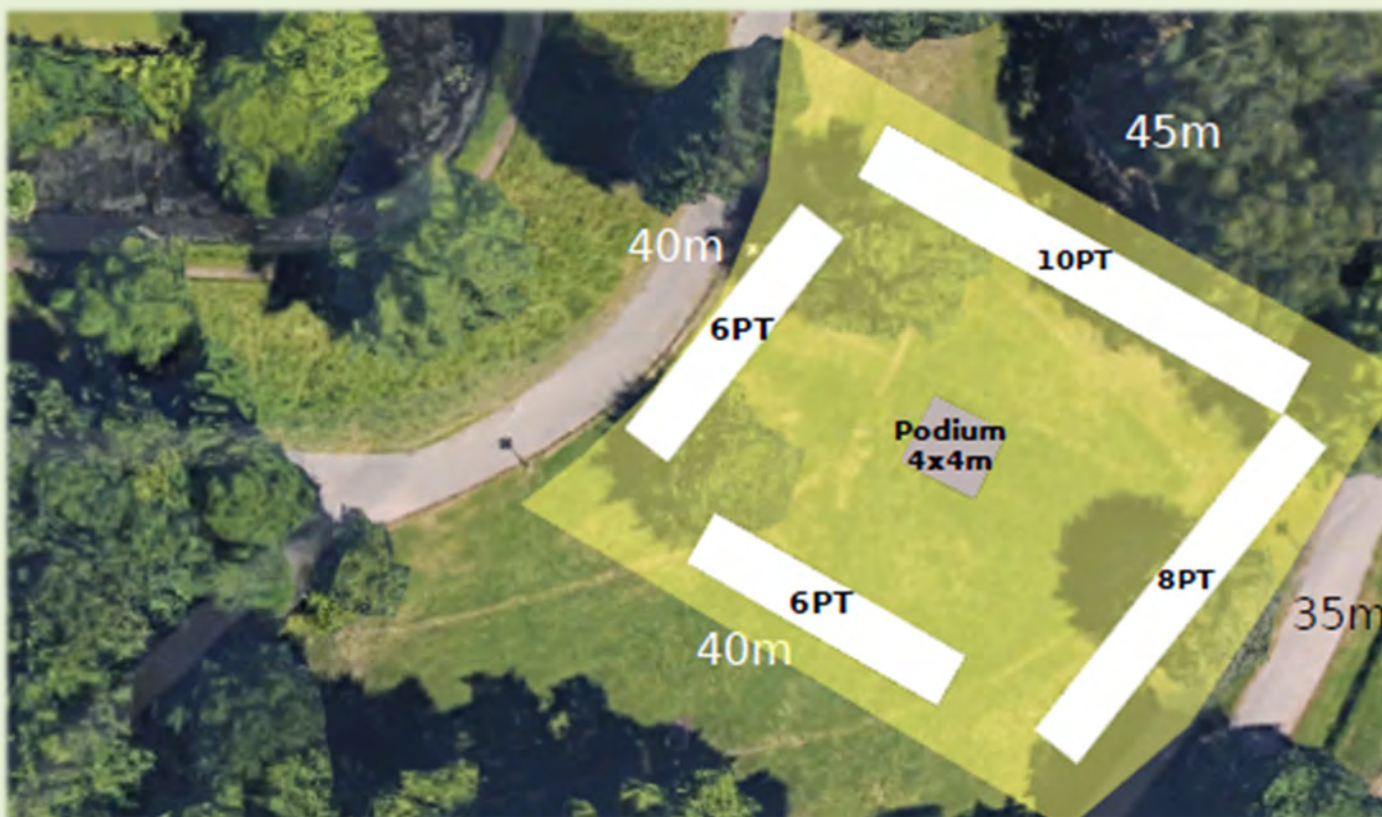

LE VILLAGE DES ASSOS 2022

QUARTIER DES POSSIBLES

- › Accueil des villes françaises (AVF)
- › Accorderie de Strasbourg
- › Alsace réseau neutre
- › Alter Alsace énergies
- › Alternatiba
- › Alsace nature
- › Asso. des usagers des transports urbains de l'agglomération strasbourgeoise (Astus)
- › Asso. pour les transports en commun gratuits dans l'EMS (Astragrat)
- › Auberge de jeunesse HI Strasbourg 2 Rives (FUAJ)
- › Aux arbres citoyens Sud Strasbourg
- › Bouchons de l'espoir 67
- › CADR 67
- › Cat'mondoux
- › Colecosol
- › Créative Vintage
- › Desclicks
- › Éco-Manifestations Alsace
- › Emmaüs Connect
- › Greenpeace
- › Hop La Transition
- › Le Chat'Home de Luna
- › Les petites cantines
- › Le Stück
- › Maintenant, l'après...
- › Maison du compost
- › SPA de Strasbourg
- › Vélostation
- › Voix du nucléaire
- › Zéro déchet Strasbourg